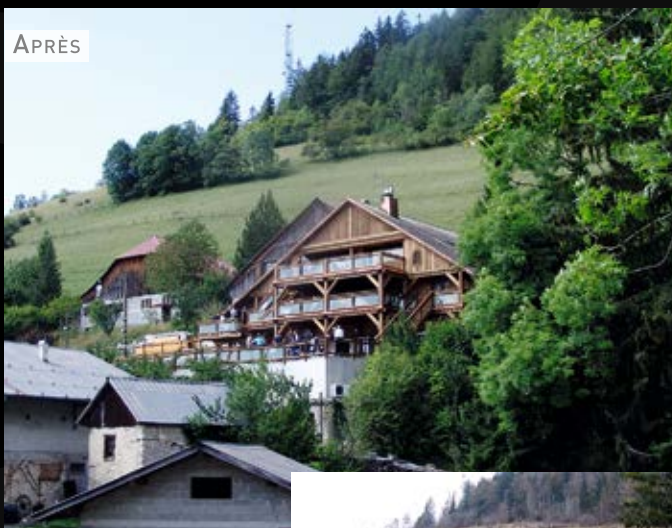

**RC**  
Roland Claudet  
Relooking  
Construction

UNE DEUXIÈME VIE  
POUR VOTRE HABITATION

# À CHACUN SON STYLE, DE LA MAISON CONTEMPORAINE AU CHALET.

APRÈS

## Chambre d'hôtes

Ferme d'Abondance du 18ème siècle

- Façade mélèze brûlé
- Terrasse pierre et mélange
- Balcon vitré
- Zinguerie
- Piscine - Spas

AVANT

## Chalet Typé

Maison traditionnelle béton années 1960

- Façade bardage bois rond
- Création terrasse
- Couverture
- Menuiserie
- Mur en pierre
- Remise aux normes thermiques

APRÈS

AVANT

APRÈS

AVANT